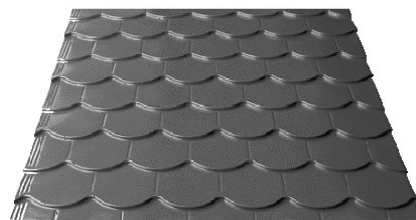

ZAN-ZI Plechy na mieru..., Prevádzka pri U.S.Steel Košice, areál Haniska (bývalé plynárne)

STAMINA®

BOBRINA®

MALOOBCHODNÝ CENNÍK STREŠNEJ KRYTINY

MERIDA®

CLIP-roof®

Názov tovaru	Vyhotovenie	MJ	Cena* bez DPH	Cena* s DPH
			v EUR	
STREŠNÉ KRYTINY				
STAMINA - strešná krytina Krycia šírka: 1 100 mm Celková šírka: 1 180 mm	LPL RAL 3009, 8017	m ²	6,65	7,98
	LPL, štandardné	m ²	7,70	9,24
	LPL, matné farby	m ²	8,10	9,72
	LPL, MAX	m ²	10,80	12,96
BOBRINA - strešná krytina Krycia šírka: 1 200 mm Celková šírka: 1 240 mm	LPL RAL 3009, 8017	m ²	7,65	9,18
	LPL, štandardné	m ²	8,45	10,14
	LPL, matné farby	m ²	9,00	10,80
	LPL, MAX	m ²	11,20	13,44
MERIDA – strešná krytina Krycia šírka: 1 010 mm Celková šírka: 1 110 mm	LPL RAL 3009, 8017	m ²	6,85	8,22
	LPL, štandardné	m ²	7,80	9,36
	LPL, matné farby	m ²	8,20	9,84
	LPL, MAX	m ²	11,40	13,68
CLIP-roof – strešná krytina šírka: 480 mm 518 mm	LPL RAL 3009, 8017	m ²	7,85	9,42
	LPL, štandardné	m ²	9,70	11,64
	LPL, matné farby	m ²	10,50	12,60
	LPL, MAX	m ²	12,80	15,36
	Pozink	m ²	8,30	9,96

Maloobchodný cenník platný od 24.10.2011 do odvolania.

* Pri odbere 50 m² a menej účtujeme jednorázový príplatok 25 € za balenie.

Ceny sú platné na prevádzke ZAN-ZI bez dopravy.

Strešná krytina **CLIP-roof** v prevedení LPL je štandardne dodávaná s ochrannou fóliou.